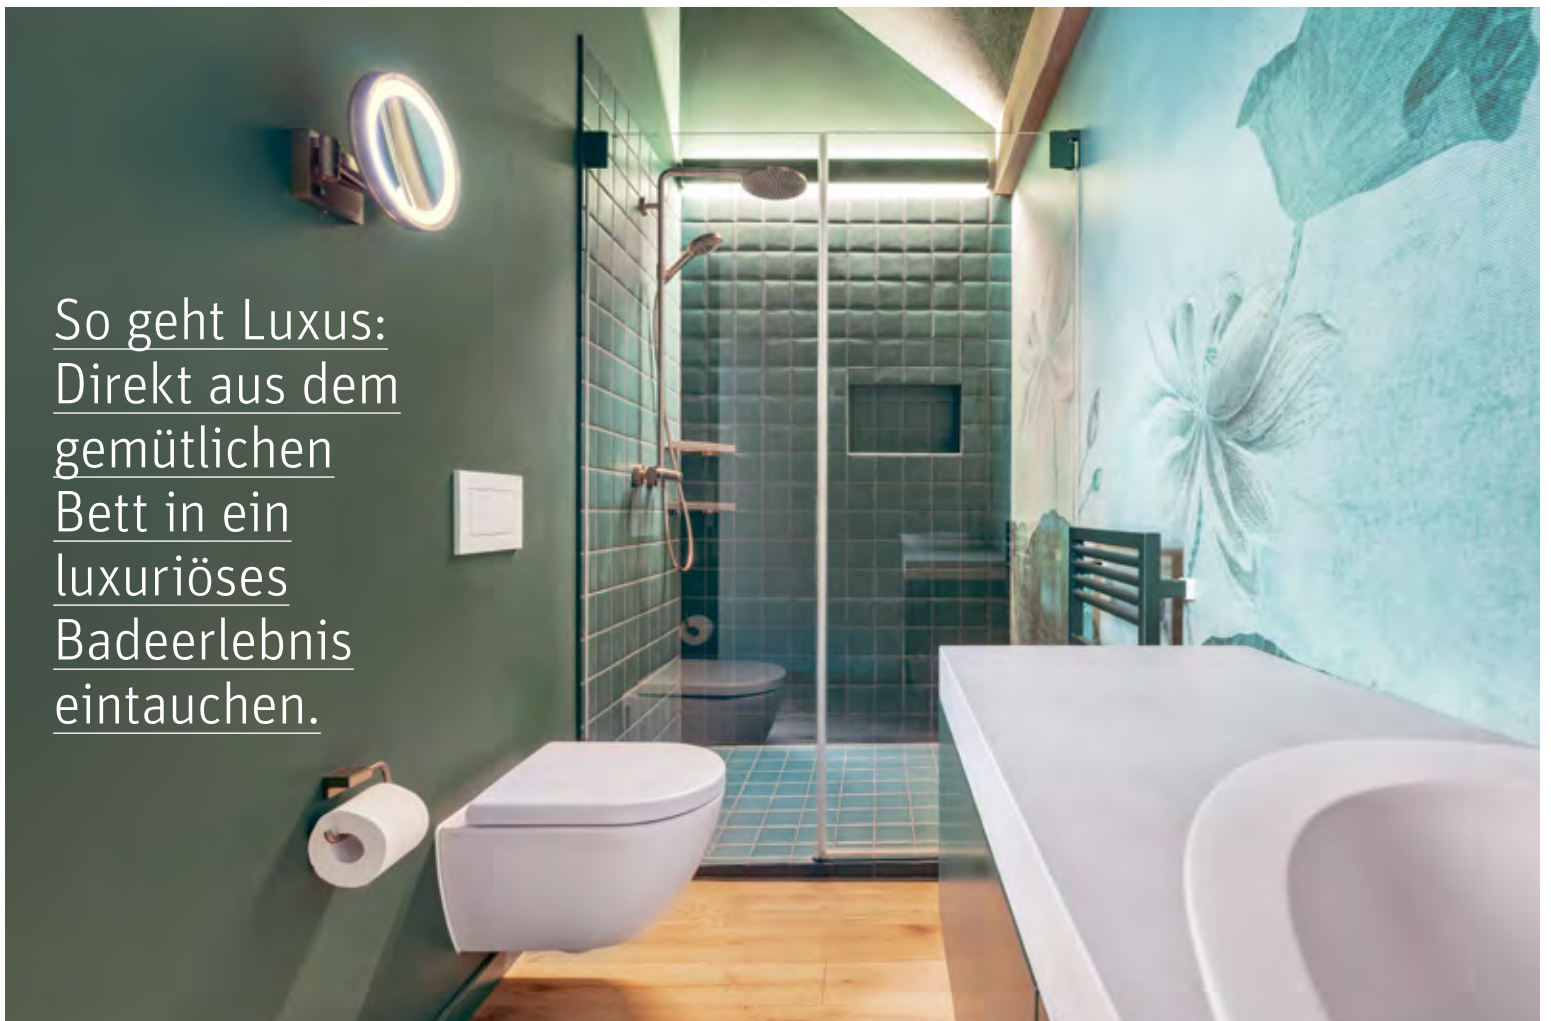

## Bad en suite – das Bad im Schlafzimmer.

Bei diesem  
Dachstockausbau  
wurde eine  
kluge Entscheidung  
getroffen: Offener  
Wohnraum statt  
kleiner Kammern.

So geht Luxus:  
Direkt aus dem  
gemütlichen  
Bett in ein  
luxuriöses  
Badeerlebnis  
eintauchen.

### Halb offen – halb geschlossen

Dieses Bad ist kein eigentliches Badezimmer, eher ein dem Schlafzimmer angegliedertes Séparée mit rechteckigem Grundriss. Eine Türe gibt es nicht, aber einen deckenhohen offenen Durchgang. Er gewährt Blicke auf Waschtisch und Spiegel – ein Ensemble, das vor der floralen Tapete fast wie ein Kunstwerk wirkt. Der intimere Bereich im Bad befindet sich auf der anderen Seite der Trennwand: Dusche und WC sieht man vom Bett aus nicht. Die frei stehende ovale Badewanne jedoch gehört ins Schlafzimmer. Bestrahlt von drei Pendelleuchten ist sie als Blickfang des Raums inszeniert. Vor dem dunklen Graugrün der Wand bilden ihre bronzefarbenen Armaturen einen schönen Kontrast. Trennwand und Wanne stehen in einer leicht diagonalen Neigung zum Raum. Dies trägt zusätzlich zur Öffnung bei und zeigt – visuell – den Weg ins Bad.