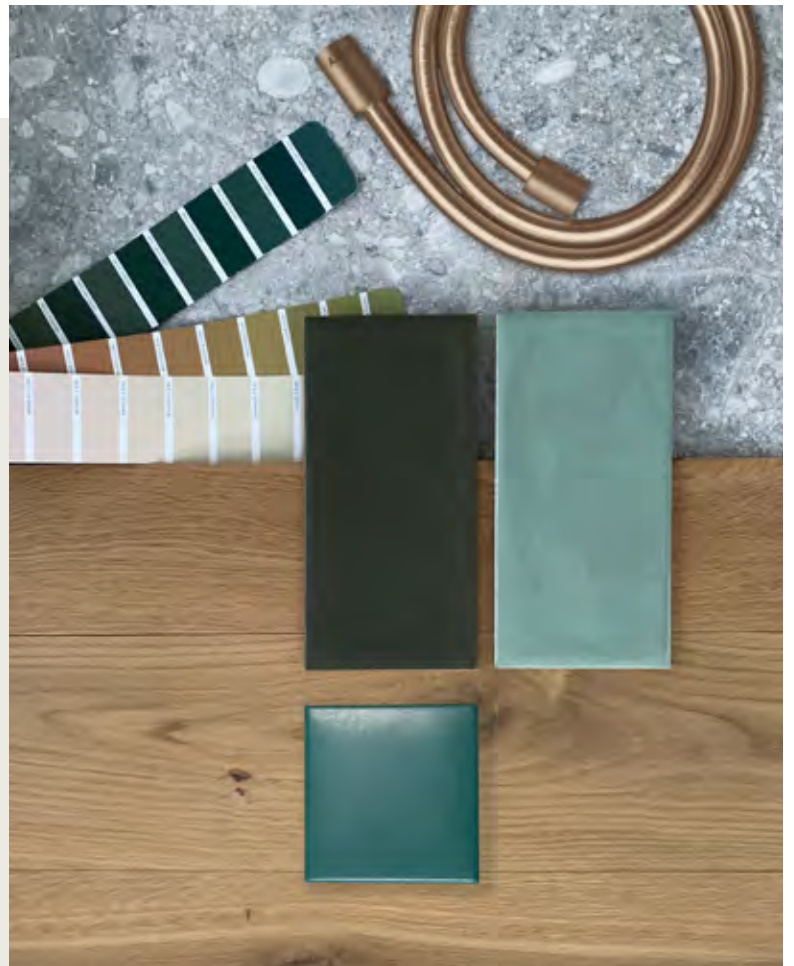

Das Moodboard.

Holz, Bronze und eine exquisite Grünpalette gehen eine luxuriöse Verbindung ein.

Dank ausgeklügeltem Farbkonzept, floralem Anklang und runden Formen entsteht ein zeitlos natürliches Ambiente.

Badmöbel Spirit . talsee
Waschtischarmaturen One . Axor
Duschabtrennung Pasa . Kermi
Duschsystem Raindance Select S . hansgrohe
Duschablage AddStoris . hansgrohe
Duschrinne RainDrain Flex . hansgrohe

Badewanne Luv . Duravit
Wannenthermostat Ecostat . hansgrohe
Handbrause Raindance Select S . hansgrohe
Handtuchhalter AddStoris . hansgrohe
WC-Papier-Halter AddStoris . hansgrohe
WC-Bürsten-Halter AddStoris . hansgrohe
Badheizkörper Universal . Zehnder