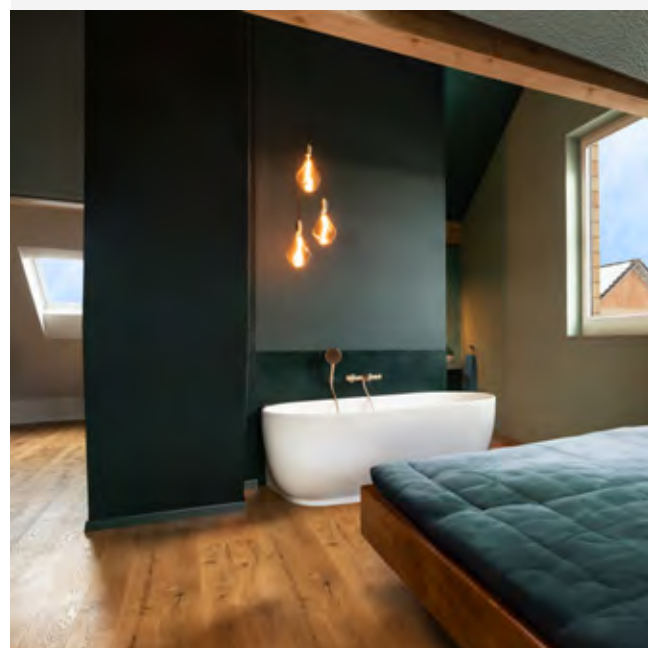

Wo das Bad zum Wohnraum wird

Die Raumaufteilung im Badbereich ist ideal für einen schmalen Grundriss. Im hinteren Drittel ist die begehbare Dusche untergebracht. Eine Glastrennwand auf gesamter Breite sorgt für den Spritzschutz, ohne den Raum optisch abzutrennen. Verschiedene Grüntöne – Salbei, Olive, Eukalyptus – vermitteln ein natürliches und zugleich edles Ambiente. Die Nassraumtapete schafft zusätzlich eine sichtbare Beziehung zwischen den einzelnen Funktionsbereichen Dusche und Waschtisch. Ein weiteres Verbindungselement ist der helle Dielenboden aus Eichenholz im Schlaf- und im Badbereich. Er lässt beides zu einem luxuriösen Wohnraum verschmelzen. 11