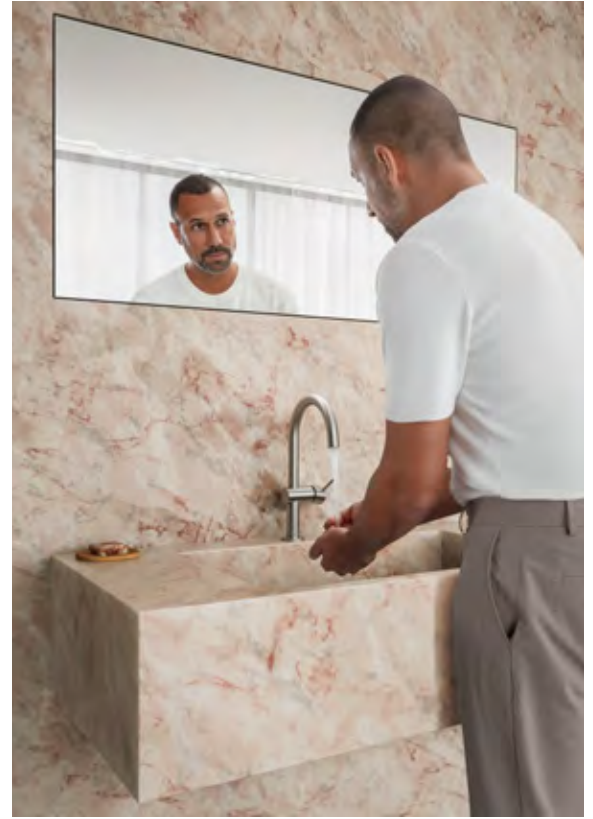

KWC

Ästhetik aus reinem Edelstahl

KWC ONO E – Edelstahlaraturen in filigraner Perfektion für das Premiumbad.

Ob mit verchromter oder gebürsteter Oberfläche – die besonders schlanke KWC ONO E ist eine Armatur für glänzende Höhepunkte in jedem Premiumbad. Ihre klaren Formen, hochwertigen Materialien und ihre Raffinesse bis ins Detail sind mit allen Sinnen erlebbar und machen die Armatur heute schon zum Designklassiker. Hier gehen Designqualität und Konstruktionskunst Hand in Hand.

Filigran. Schlank. Schön.

Die radiale Bürstung streicht den runden Charakter der Armatur heraus. Auch die feine Verarbeitung und die geringen Spaltmasse zeigen die Liebe zum Detail. Selbst die grösste Ausführung wirkt dadurch leicht und elegant. Mit 35 mm im Durchmesser ist die KWC ONO E schmal und fein wie nie zuvor. Der Bedienhebel kommt ohne Anschnitt aus. Sanft abgeschrägte Flächen an Hebel und Auslauf betonen die Leichtigkeit des Designs.

Mehr Hygiene. Mehr Freiraum. Mehr Bewegung.

Die Armaturen KWC ONO E sind aus reinem V4A-Edelstahl gefertigt. Dieser Edelstahl in höchster Güteklasse bietet Bakterien keinen Nährboden. Für eine umfassende Hygiene sorgt auch der in alle Richtungen verstellbare Perlator. Dank ihm gelangen weniger Wasserspritzer in die Umgebung, was die Reinigung deutlich vereinfacht und für mehr Sauberkeit sorgt. Auch der über dem Waschbecken schwebende Bedienhebel hilft, Wasser- und Kalkrückstände ausserhalb des Waschbeckens zu vermeiden, und bietet auch bei geringer Bauhöhe mehr Freiraum für die Hände.

www.badewelten.ch/kwc