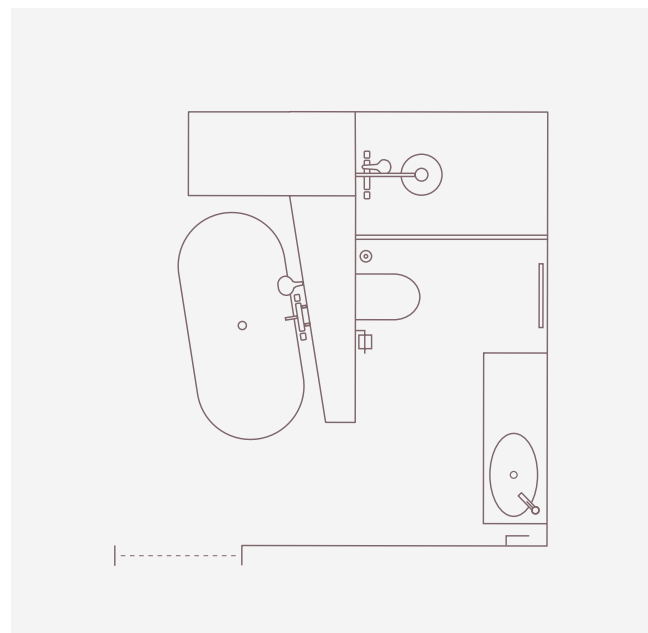

Wo das Bad zum Wohnraum wird

Die Raumaufteilung im Badbereich ist ideal für einen schmalen Grundriss. Im hinteren Drittel ist die begehbare Dusche untergebracht. Eine Glastrennwand auf gesamter Breite sorgt für den Spritzschutz, ohne den Raum optisch abzutrennen. Verschiedene Grüntöne – Salbei, Olive, Eukalyptus – vermitteln ein natürliches und zugleich edles Ambiente. Die Nassraumtapete schafft zusätzlich eine sichtbare Beziehung zwischen den einzelnen Funktionsbereichen Dusche und Waschtisch. Ein weiteres Verbindungselement ist der helle Dielenboden aus Eichenholz im Schlaf- und im Badbereich. Er lässt beides zu einem luxuriösen Wohnraum verschmelzen. 11