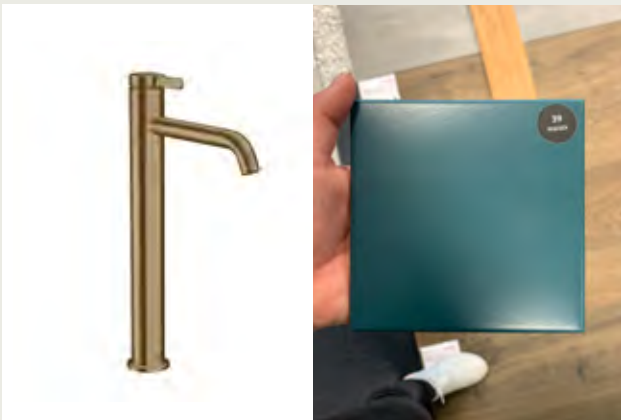

Das Moodboard.

Holz, Bronze und eine exquisite Grünpalette gehen eine luxuriöse Verbindung ein.

Dank ausgeklügeltem Farbkonzept, floralem Anklang und runden Formen entsteht ein zeitlos natürliches Ambiente.

Badmöbel Spirit . talsee
Waschtischarmaturen One . Axor
Duschabtrennung Pasa . Kermi
Duschsystem Raindance Select S . hansgrohe
Duschablage AddStoris . hansgrohe
Duschrinne RainDrain Flex . hansgrohe

Badewanne Luv . Duravit
Wannenthermostat Ecostat . hansgrohe
Handbrause Raindance Select S . hansgrohe
Handtuchhalter AddStoris . hansgrohe
WC-Papier-Halter AddStoris . hansgrohe
WC-Bürsten-Halter AddStoris . hansgrohe
Badheizkörper Universal . Zehnder